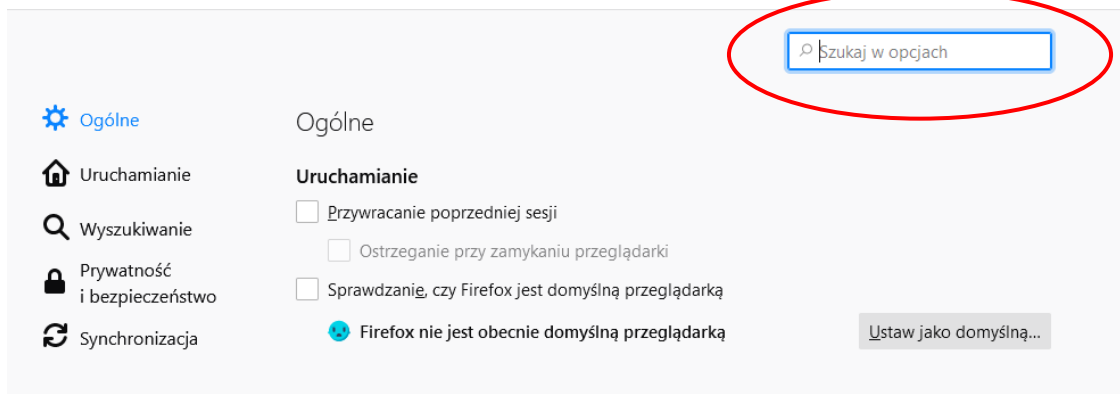

Konfiguracja przeglądarki Firefox do obsługi KARTY MIKROPROCESOROWEJ

Krok 1: w przeglądarce internetowej wejść do menu Opcje

Krok 2: Wpisać w oknie wyszukiwarki **Aplikacje**

Krok 3: W oknie Aplikacje należy w kolumnie *Typ zawartości* wyszukać **JNLP File** oraz w kolumnie *Czynność* ustawić wartość na **Użyj aplikacji Java(TM) Web ...**