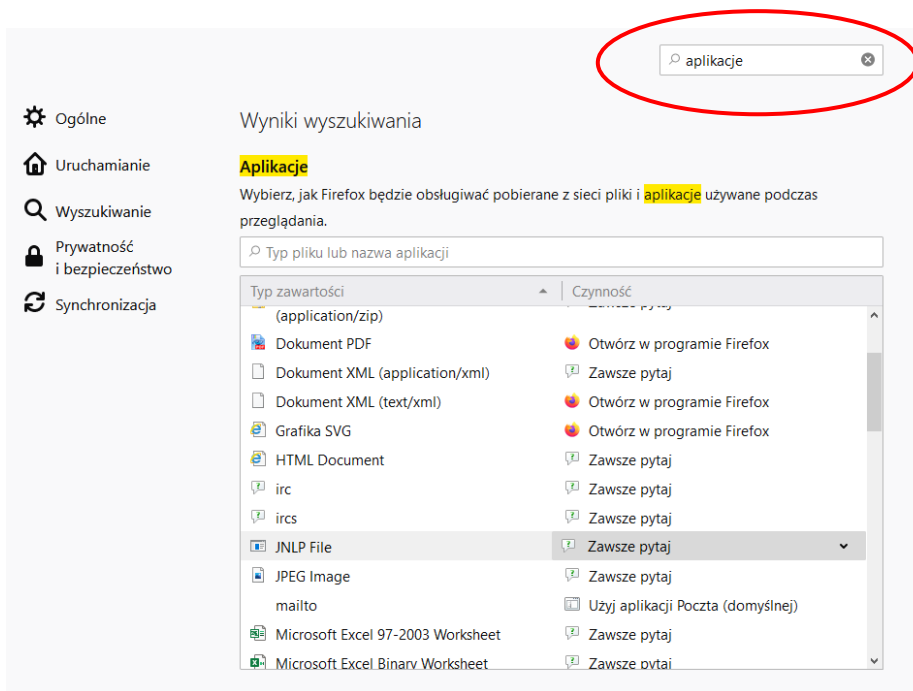

Konfiguracja przeglądarki Firefox do obsługi KARTY MIKROPROCESOROWEJ

Krok 1: w przeglądarce internetowej wejść do menu Opcje

Krok 2: Wpisać w oknie wyszukiwarki **Aplikacje**

Krok 3: W oknie Aplikacje należy w kolumnie *Typ zawartości* wyszukać **JNLP File** oraz w kolumnie *Czynność* ustawić wartość na **Użyj aplikacji Java(TM) Web ...**