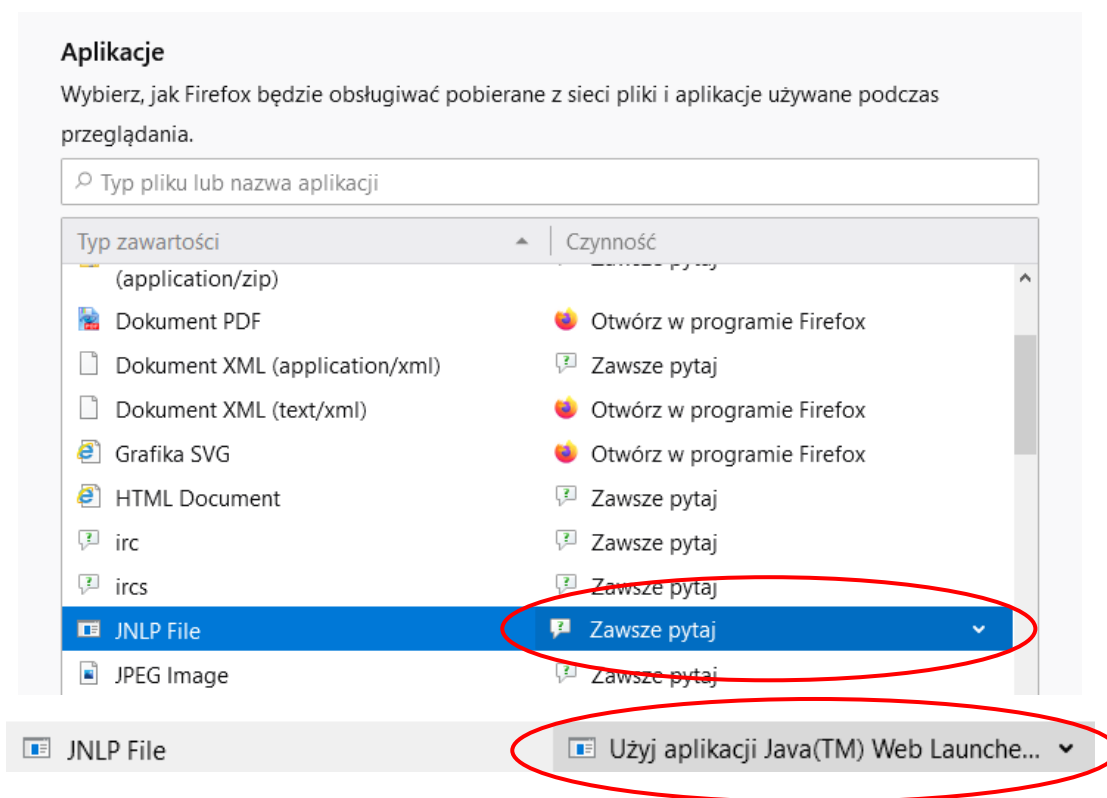

Konfiguracja przeglądarki Firefox do obsługi KARTY MIKROPROCESOROWEJ

Krok 1: w przeglądarce internetowej wejść do menu Opcje

Krok 2: Wpisać w oknie wyszukiwarki **Aplikacje**

Krok 3: W oknie Aplikacje należy w kolumnie *Typ zawartości* wyszukać **JNLP File** oraz w kolumnie *Czynność* ustawić wartość na **Użyj aplikacji Java(TM) Web ...**